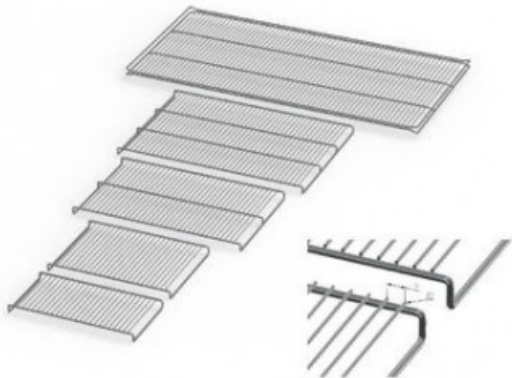

IF450PLUSE20182

Cod. 23.A014.86

Ripiano grigliato supplementare in acciaio inox per incubatore modello IF 450 PLUS

Descrizione

Dati Tecnici