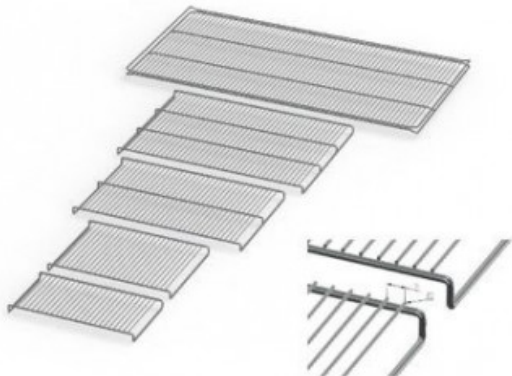

# IN450E20182

Cod. 23.A014.83

Ripiano grigliato supplementare in acciaio inox per incubatore modello IN 450