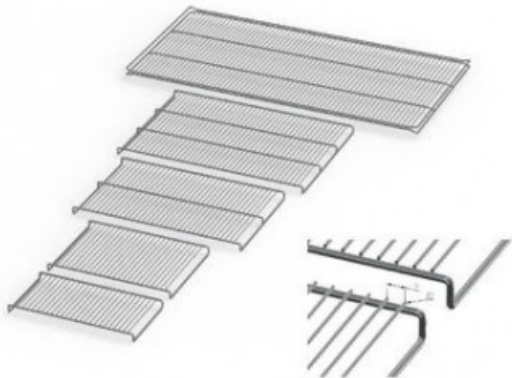

UN750PLUSE20182

Cod. 23.A014.80

Ripiano grigliato supplementare in acciaio inox per stufa modello UN 750 PLUS

Descrizione

Dati Tecnici