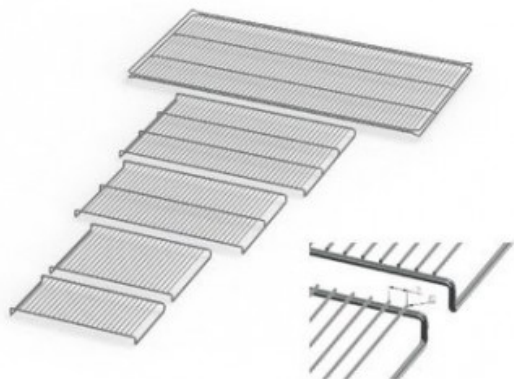

# IF110PLUSE20165

Cod. 23.A014.47

Ripiano grigliato supplementare in acciaio inox per incubatore modello IF 110 PLUS