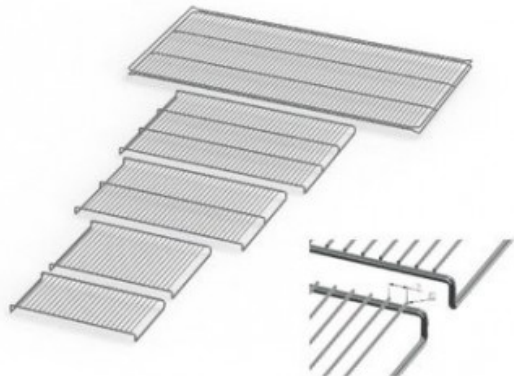

# UF160PLUSE20165

Cod. 23.A014.43

Ripiano grigliato supplementare in acciaio inox per stufa modello UF 160 PLUS