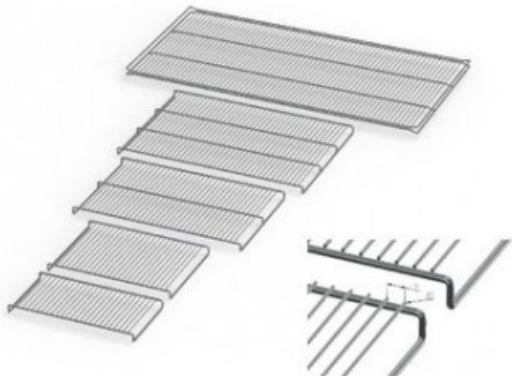

UN110E20165

Cod. 23.A014.36

Ripiano grigliato supplementare in acciaio inox per stufa modello UN 110

Descrizione

Dati Tecnici