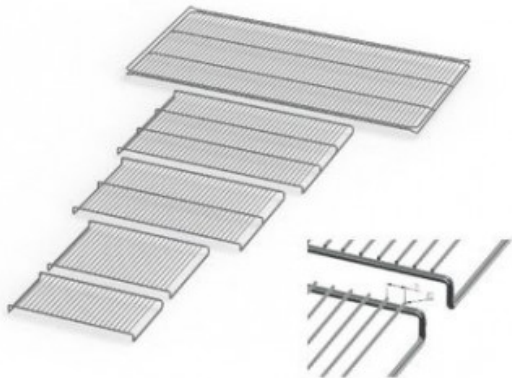

IPP110ecoE20165

Cod. 23.A010.18

Ripiano grigliato supplementare in acciaio inox per IPP110eco

Descrizione

Dati Tecnici