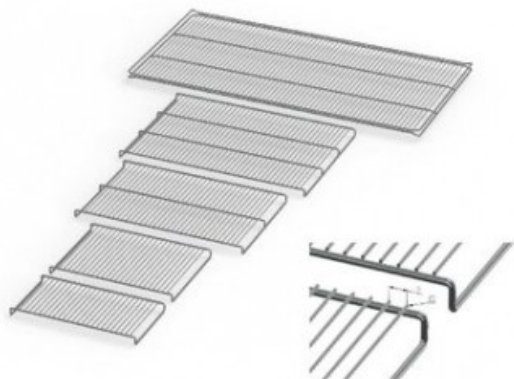

# IPP55E20164

Cod. 23.A010.65

Ripiano grigliato supplementare in acciaio inox per IPP55